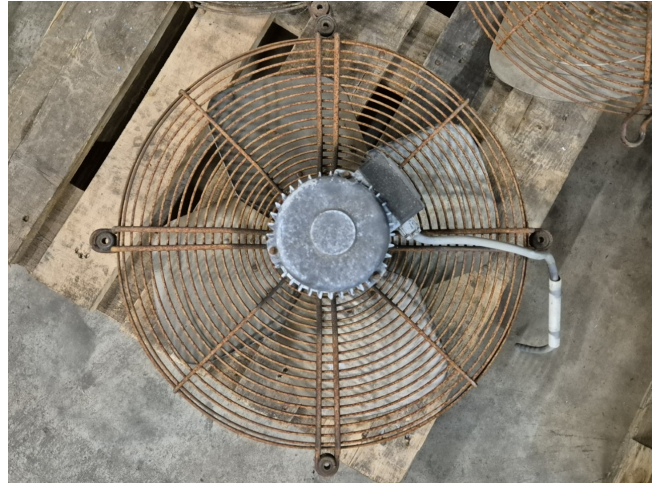

# ATB RFT0,37/12-7

## Specifications

Marque	ATB
Type	RFT0,37/12-7
Diamètre Ø (mm)	500
Puissance (kW)	0,025
Vitesse (RPM)	455
Size & Weight	630x630x300 mm (LxWxH)
Stock	2

### Used ATB RFT0,37/12-7

Used ATB RFT0,37/12-7 fan with the following specifications: 50 Hz - 0,025 kW - 455 RPM - diameter 500 mm.